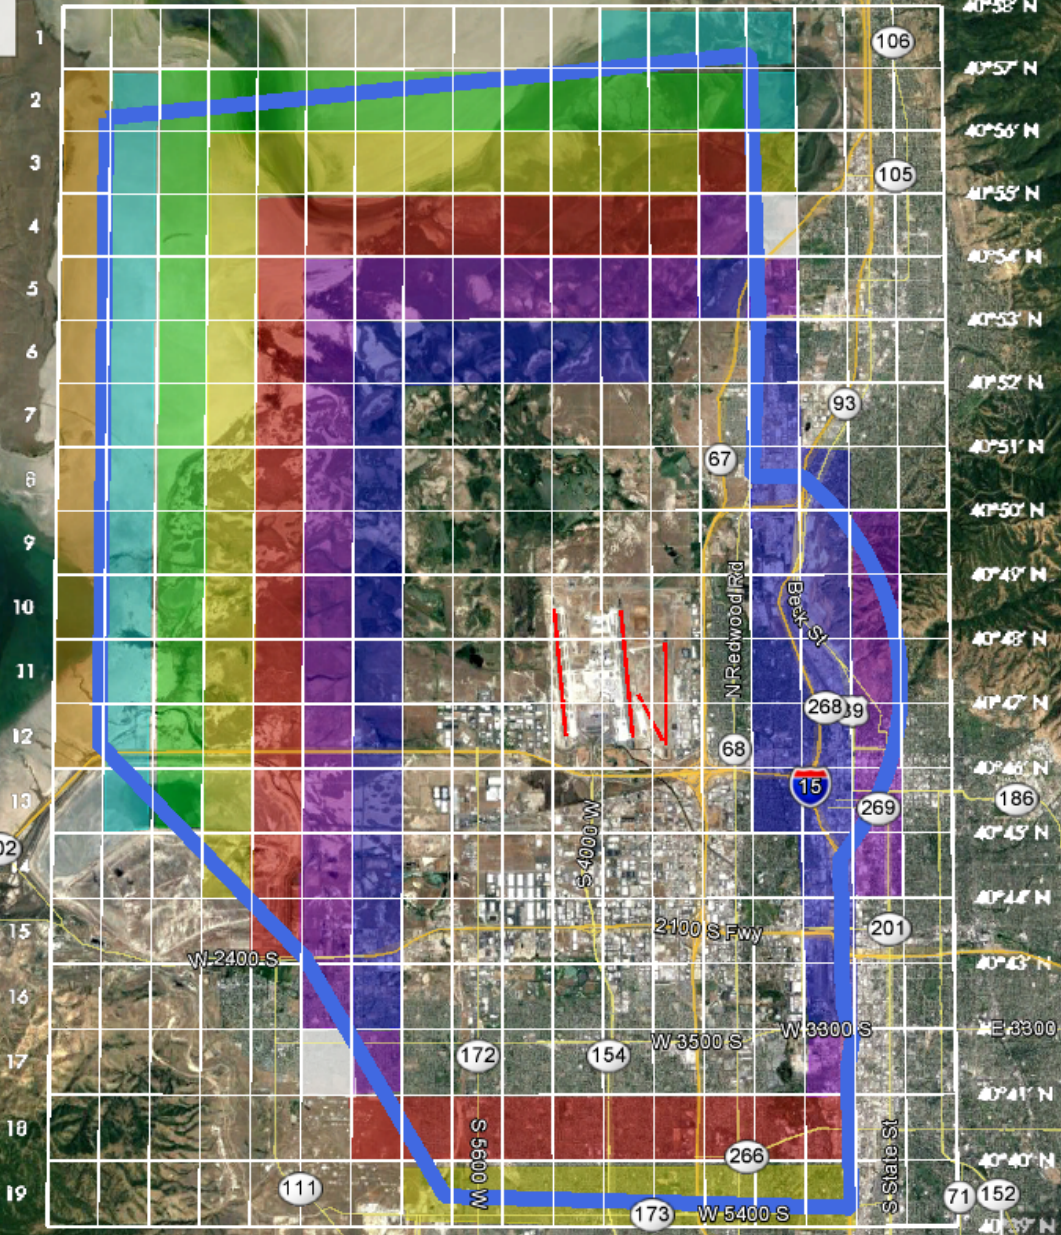

SLC UAS Map

A B C D E F G H I J K L M N O P Q R

Legend

- 50'
- 100'
- 150'
- 200'
- 250'
- 300'
- 350'
- 400'

40°38' N
40°57' N
40°56' N
40°55' N
40°54' N
40°53' N
40°52' N
40°51' N
40°50' N
40°49' N
40°48' N
40°47' N
40°46' N
40°45' N
40°44' N
40°43' N
40°42' N
40°41' N
40°40' N
40°39' N

th